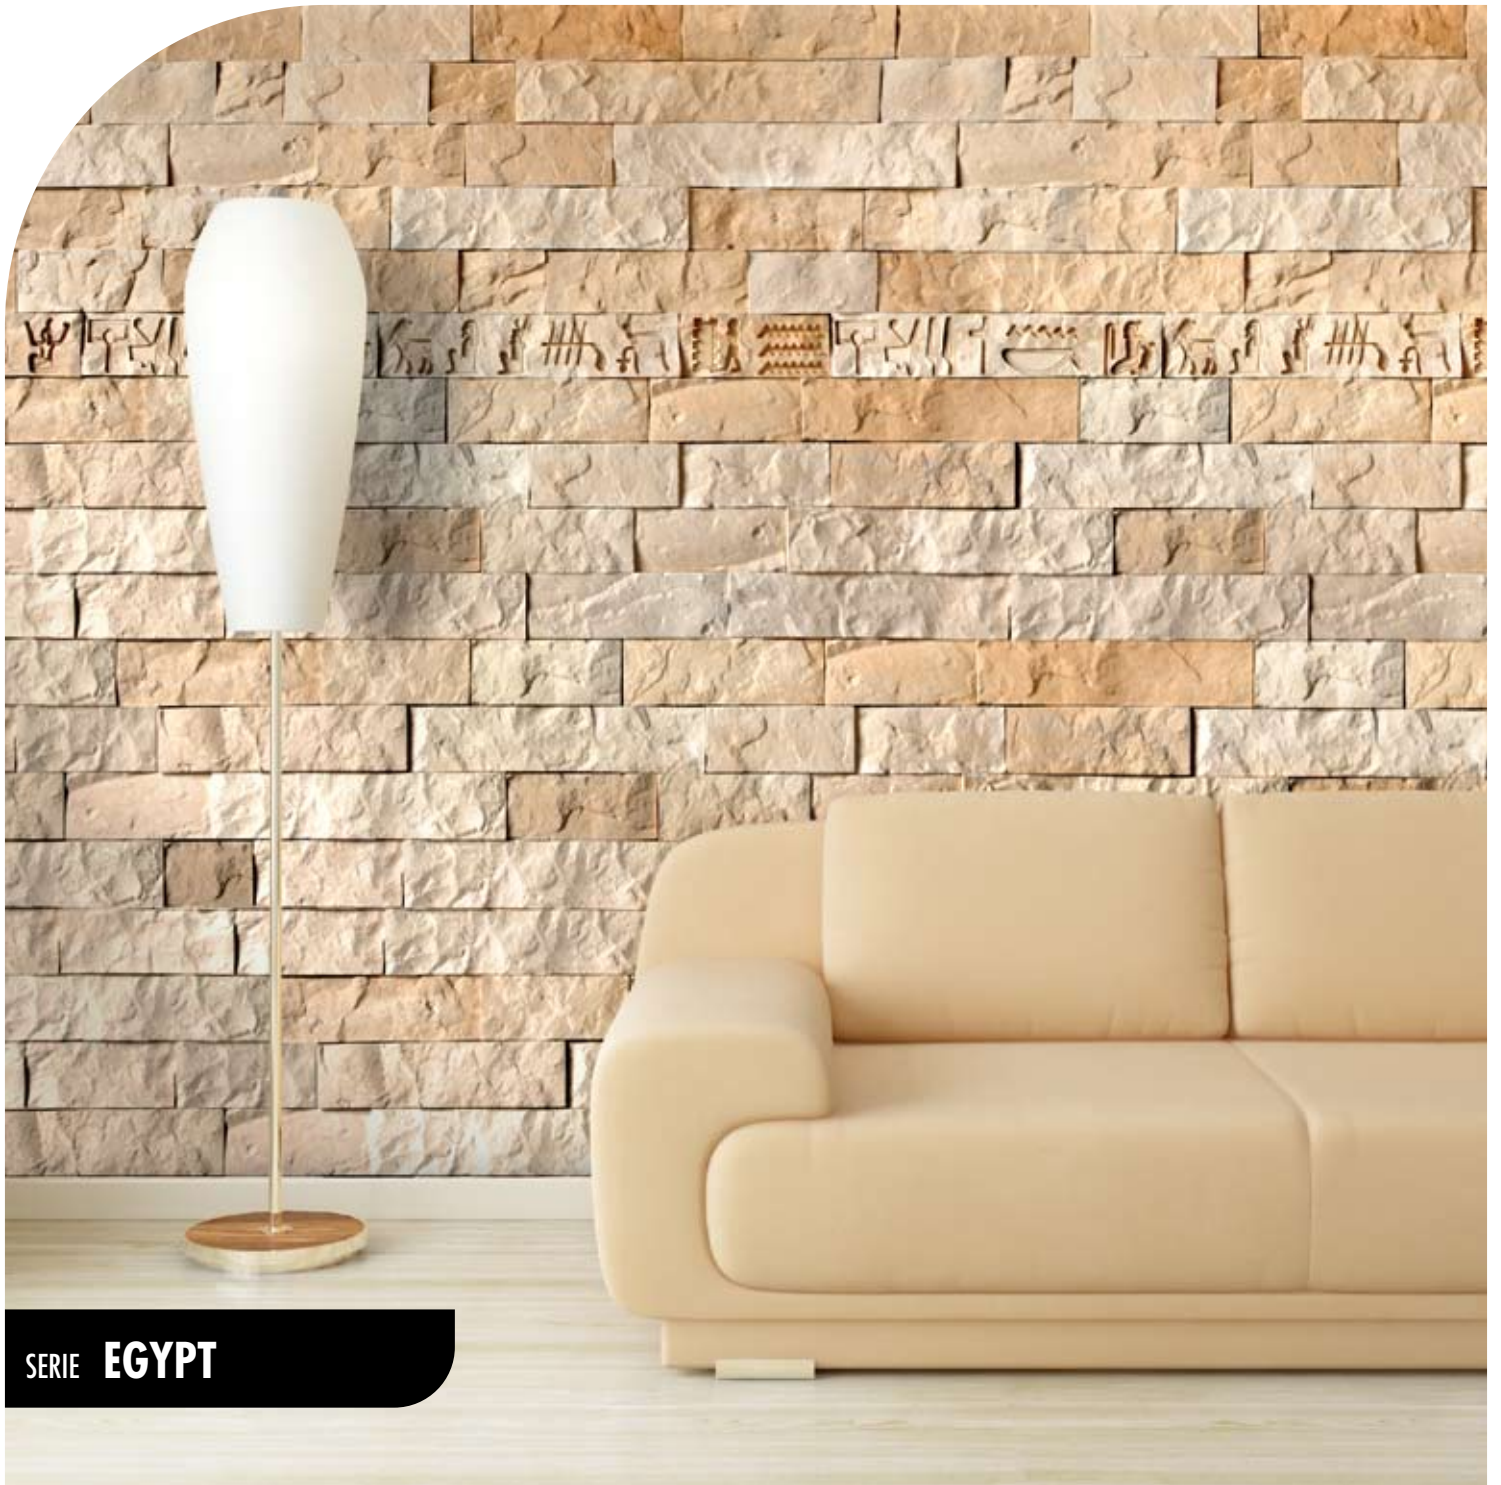

SERIE **EGYPT**